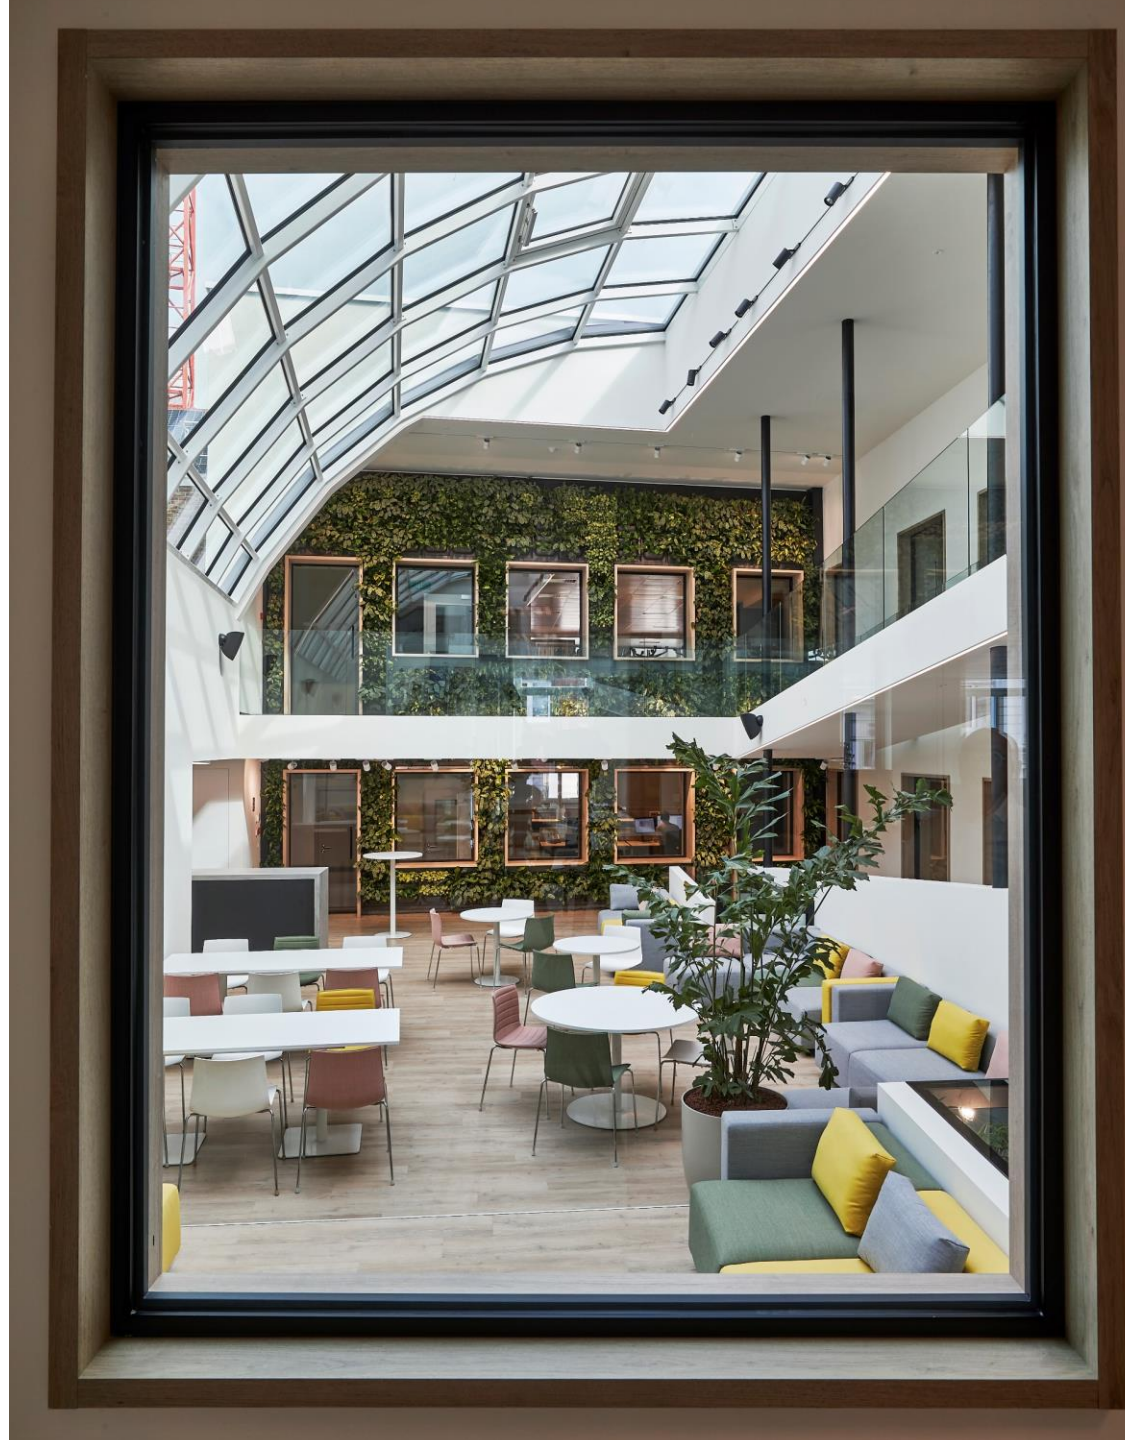

- OOST-ARCHITECTEN
- EENHEID
- DUIDELIJKE CIRCULATIE
- MOOI EN UNIEK

CONCEPT

- CENTRALE TRAPPENKOKER
- ATRIUM
- KANTOORRUIMTES ROND
GESCHAKELD
- ERFGOED

CONCEPT

- CENTRALE TRAPPENKOKER
- ATRIUM
- KANTOORRUIMTE ROND
- ERFGOED

CONCEPT

- CENTRALE TRAPPENKOKER
- ATRIUM
- KANTOORRUIMTE ROND
- ERFGOED

CONCEPT

- CENTRALE TRAPPENKOKER
- ATRIUM
- KANTOORRUIMTE ROND
- ERFGOED

CONCEPT

- CENTRALE TRAPPENKOKER
- ATRIUM
- KANTOORRUIMTE ROND
- ERFGOED